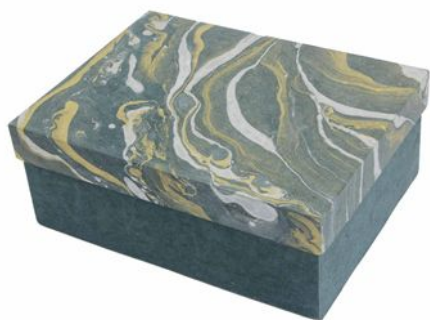

Rangement

ACP708
BOITE VOLCANO

Papier Lokta. 20,5 x 15 x 7,5cm. Bleu, gris, doré.

14,90 € TTC

Association for Craft Producers, Népal