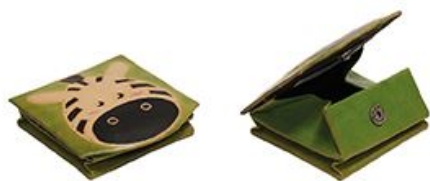

Sacs et accessoires

EQM127
PORTE-MONNAIE SHANTI ZEBRE

Cuir caprin. 7 x 7cm. Vert, noir, écru.

7,90 € TTC

Equitable Marketing Association, Inde