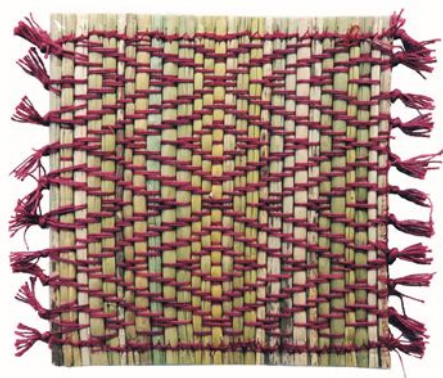

SAS320
SOUS-VERRES MADUR ROUGES

Fibres de roseau "Madur kathi" et coton. 10 x 10cm. Naturel, rouge. Vendus par 2.

4,00 € TTC

Sasha, Inde