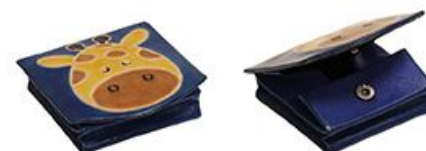

EQM126
PORTE-MONNAIE SHANTI GIRAFE

Cuir caprin. 7 x 7cm. Bleu, jaune, marron.

7,90 € TTC

Equitable Marketing Association, Inde