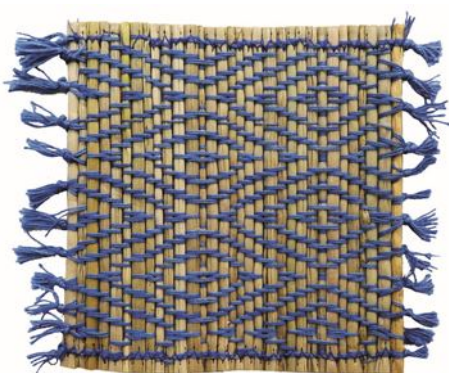

SAS322
SOUS-VERRES MADUR BLEUS

Fibres de roseau "Madur kathi" et coton. 10 x 10cm. Naturel, bleu. Vendus par 2.

4,00 € TTC

Sasha, Inde