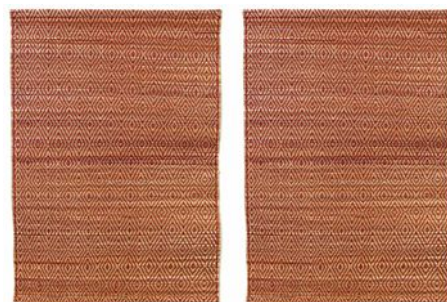

19,90 € TTC

Sasha, Inde

SAS318
CHEMIN DE TABLE MADUR ROUGE

Fibres de roseau "Madur kathi" et coton. 130 x 35cm. Naturel, rouge.

19,90 € TTC

Sasha, Inde

SAS319
SETS DE TABLE MADUR ROUGES

Fibres de roseau "Madur kathi" et coton. 50 x 35 cm. Naturel, rouge. Vendus par 2.